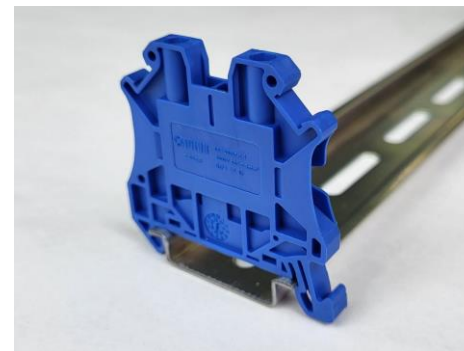

# НОВИНКИ

НОВАЯ СЕРИЯ  
ВИНТОВЫХ КЛЕММ  
TBU

-  ПРЕМИАЛЬНОЕ  
КАЧЕСТВО  
МАТЕРИАЛОВ
-  ПРОСТОЙ  
МОНТАЖ
-  ЧЕСТНЫЙ  
ЗНАК

Клеммы серии  
TBU

NEW

В настоящее время в ассортименте введены следующие клеммы:

- TBU 2,5 – клемма винтовая серая

- TBU 2,5 E – клемма винтовая зеленая

- TBU 2,5 N – клемма винтовая синяя

- TBU 6 – клемма винтовая серая

- TBU 6 E – клемма винтовая зеленая

Клеммы серии  
TBU

NEW

- TBU 6 N – клемма винтовая синяя

- TBU 2,5 DL – клемма винтовая двухуровневая серая

- TBU 4 DL – клемма винтовая двухуровневая серая

- T2,5-10ECU – крышка торцевая серая

- T2,5-4ECUDL – крышка торцевая серая  
двухуровневой клеммы

Характеристики  
клемм TBU

Артикул	Цвет	Длина/Ширина /Высота, мм	Способ подключения	Номинальное напряжение, В	Номинальный ток, А	Сечение проводника	Тип крепления
TBU2,5	серый	47/46,9/5,2	Винтовое соединение	1000	32	0,14-4 мм <sup>2</sup> /0,14- 2,5 мм <sup>2</sup>	DIN-рейка
TBU2,5E	зеленый	47/46,9/5,2	Винтовое соединение	1000	32	0,14-4 мм <sup>2</sup> /0,14- 2,5 мм <sup>2</sup>	DIN-рейка
TBU2,5N	синий	47/46,9/5,2	Винтовое соединение	1000	32	0,14-4 мм <sup>2</sup> /0,14- 2,5 мм <sup>2</sup>	DIN-рейка
TBU6	серый	47/46,9/8,2	Винтовое соединение	1000	57	0,2-10 мм <sup>2</sup> /0,25- 6 мм <sup>2</sup>	DIN-рейка
TBU6E	зеленый	47/46,9/8,2	Винтовое соединение	1000	57	0,2-10 мм <sup>2</sup> /0,25- 6 мм <sup>2</sup>	DIN-рейка
TBU6N	синий	47/46,9/8,2	Винтовое соединение	1000	57	0,2-10 мм <sup>2</sup> /0,25- 6 мм <sup>2</sup>	DIN-рейка
TBU2,5DL	серый	59,9/64,4/5,2	Винтовое соединение	1000	32	0,14-4 мм <sup>2</sup> /0,14- 2,5 мм <sup>2</sup>	DIN-рейка
TBU4DL	серый	69,9/64,4/6,2	Винтовое соединение	1000	36	0,14-6 мм <sup>2</sup> /0,14- 4 мм <sup>2</sup>	DIN-рейка
T2,5-10ECU	серый	47/39,7/2,2	-	-	-	-	-
T2,5-4ECUDL	серый	69,9/57,2/2,2	-	-	-	-	-