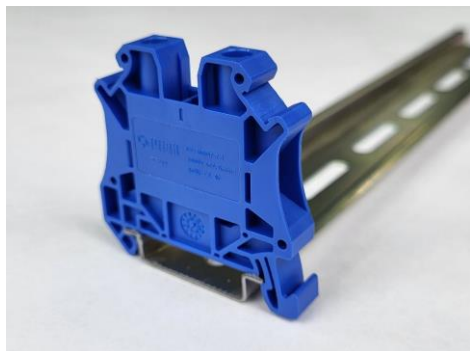

# НОВИНКИ

НОВАЯ СЕРИЯ  
ВИНТОВЫХ КЛЕММ  
TBU

-  ПРЕМИАЛЬНОЕ  
КАЧЕСТВО  
МАТЕРИАЛОВ
-  ПРОСТОЙ  
МОНТАЖ
-  ЧЕСТНЫЙ  
ЗНАК

Клеммы серии  
TBU

NEW

В настоящее время в ассортименте введены следующие клеммы:

- TBU 2,5 – клемма винтовая серая

- TBU 2,5 E – клемма винтовая зеленая

- TBU 2,5 N – клемма винтовая синяя

- TBU 6 – клемма винтовая серая

- TBU 6 E – клемма винтовая зеленая

Клеммы серии  
TBU

NEW

- TBU 6 N – клемма винтовая синяя

- TBU 2,5 DL – клемма винтовая двухуровневая серая

- TBU 4 DL – клемма винтовая двухуровневая серая

- T2,5-10ECU – крышка торцевая серая

- T2,5-4ECUDL – крышка торцевая серая  
двухуровневой клеммы

Характеристики  
клемм TBU

Артикул	Цвет	Длина/Ширина /Высота, мм	Способ подключения	Номинальное напряжение, В	Номинальный ток, А	Сечение проводника	Тип крепления
TBU2,5	серый	47/46,9/5,2	Винтовое соединение	1000	32	0,14-4 мм <sup>2</sup> /0,14- 2,5 мм <sup>2</sup>	DIN-рейка
TBU2,5E	зеленый	47/46,9/5,2	Винтовое соединение	1000	32	0,14-4 мм <sup>2</sup> /0,14- 2,5 мм <sup>2</sup>	DIN-рейка
TBU2,5N	синий	47/46,9/5,2	Винтовое соединение	1000	32	0,14-4 мм <sup>2</sup> /0,14- 2,5 мм <sup>2</sup>	DIN-рейка
TBU6	серый	47/46,9/8,2	Винтовое соединение	1000	57	0,2-10 мм <sup>2</sup> /0,25- 6 мм <sup>2</sup>	DIN-рейка
TBU6E	зеленый	47/46,9/8,2	Винтовое соединение	1000	57	0,2-10 мм <sup>2</sup> /0,25- 6 мм <sup>2</sup>	DIN-рейка
TBU6N	синий	47/46,9/8,2	Винтовое соединение	1000	57	0,2-10 мм <sup>2</sup> /0,25- 6 мм <sup>2</sup>	DIN-рейка
TBU2,5DL	серый	59,9/64,4/5,2	Винтовое соединение	1000	32	0,14-4 мм <sup>2</sup> /0,14- 2,5 мм <sup>2</sup>	DIN-рейка
TBU4DL	серый	69,9/64,4/6,2	Винтовое соединение	1000	36	0,14-6 мм <sup>2</sup> /0,14- 4 мм <sup>2</sup>	DIN-рейка
T2,5-10ECU	серый	47/39,7/2,2	-	-	-	-	-
T2,5-4ECUDL	серый	69,9/57,2/2,2	-	-	-	-	-