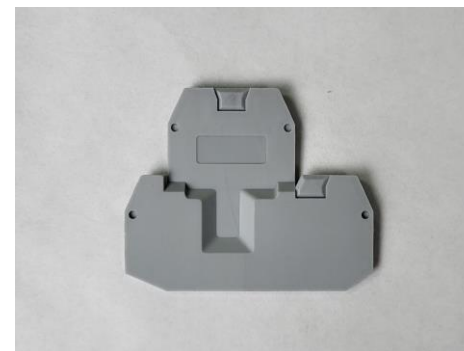

- TBU 2,5 E – клемма винтовая зеленая

- TBU 2,5 N – клемма винтовая синяя

- TBU 6 – клемма винтовая серая

- TBU 6 E – клемма винтовая зеленая

Клеммы серии  
TBU

NEW

- TBU 6 N – клемма винтовая синяя

- TBU 2,5 DL – клемма винтовая двухуровневая серая

- TBU 4 DL – клемма винтовая двухуровневая серая

- T2,5-10ECU – крышка торцевая серая

- T2,5-4ECUDL – крышка торцевая серая  
двухуровневой клеммы

Характеристики  
клемм TBU

Артикул	Цвет	Длина/Ширина /Высота, мм	Способ подключения	Номинальное напряжение, В	Номинальный ток, А	Сечение проводника	Тип крепления
TBU2,5	серый	47/46,9/5,2	Винтовое соединение	1000	32	0,14-4 мм <sup>2</sup> /0,14- 2,5 мм <sup>2</sup>	DIN-рейка
TBU2,5E	зеленый	47/46,9/5,2	Винтовое соединение	1000	32	0,14-4 мм <sup>2</sup> /0,14- 2,5 мм <sup>2</sup>	DIN-рейка
TBU2,5N	синий	47/46,9/5,2	Винтовое соединение	1000	32	0,14-4 мм <sup>2</sup> /0,14- 2,5 мм <sup>2</sup>	DIN-рейка
TBU6	серый	47/46,9/8,2	Винтовое соединение	1000	57	0,2-10 мм <sup>2</sup> /0,25- 6 мм <sup>2</sup>	DIN-рейка
TBU6E	зеленый	47/46,9/8,2	Винтовое соединение	1000	57	0,2-10 мм <sup>2</sup> /0,25- 6 мм <sup>2</sup>	DIN-рейка
TBU6N	синий	47/46,9/8,2	Винтовое соединение	1000	57	0,2-10 мм <sup>2</sup> /0,25- 6 мм <sup>2</sup>	DIN-рейка
TBU2,5DL	серый	59,9/64,4/5,2	Винтовое соединение	1000	32	0,14-4 мм <sup>2</sup> /0,14- 2,5 мм <sup>2</sup>	DIN-рейка
TBU4DL	серый	69,9/64,4/6,2	Винтовое соединение	1000	36	0,14-6 мм <sup>2</sup> /0,14- 4 мм <sup>2</sup>	DIN-рейка
T2,5-10ECU	серый	47/39,7/2,2	-	-	-	-	-
T2,5-4ECUDL	серый	69,9/57,2/2,2	-	-	-	-	-