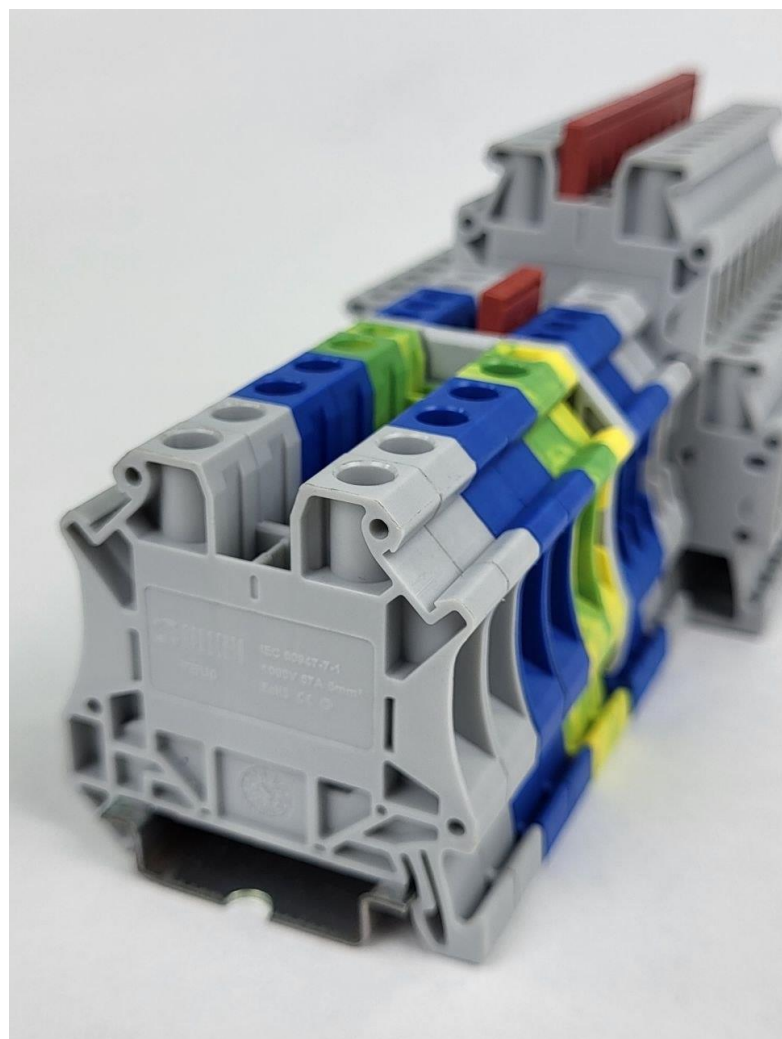

TBU2,5DL

втычная перемычка, 2 ряда