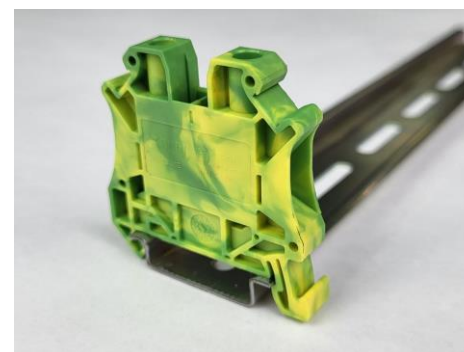

# НОВИНКИ

НОВАЯ СЕРИЯ  
ВИНТОВЫХ КЛЕММ  
TBU

-  ПРЕМИАЛЬНОЕ  
КАЧЕСТВО  
МАТЕРИАЛОВ
-  ПРОСТОЙ  
МОНТАЖ
-  ЧЕСТНЫЙ  
ЗНАК

Клеммы серии  
TBU

NEW

В настоящее время в ассортименте введены следующие клеммы:

- TBU 2,5 – клемма винтовая серая

- TBU 2,5 E – клемма винтовая зеленая

- TBU 2,5 N – клемма винтовая синяя

- TBU 6 – клемма винтовая серая

- TBU 6 E – клемма винтовая зеленая

Клеммы серии  
TBU

NEW

- TBU 6 N – клемма винтовая синяя

- TBU 2,5 DL – клемма винтовая двухуровневая серая

- TBU 4 DL – клемма винтовая двухуровневая серая

- T2,5-10ECU – крышка торцевая серая

- T2,5-4ECUDL – крышка торцевая серая  
двухуровневой клеммы

Характеристики  
клемм TBU

Артикул	Цвет	Длина/Ширина /Высота, мм	Способ подключения	Номинальное напряжение, В	Номинальный ток, А	Сечение проводника	Тип крепления
TBU2,5	серый	47/46,9/5,2	Винтовое соединение	1000	32	0,14-4 мм <sup>2</sup> /0,14- 2,5 мм <sup>2</sup>	DIN-рейка
TBU2,5E	зеленый	47/46,9/5,2	Винтовое соединение	1000	32	0,14-4 мм <sup>2</sup> /0,14- 2,5 мм <sup>2</sup>	DIN-рейка
TBU2,5N	синий	47/46,9/5,2	Винтовое соединение	1000	32	0,14-4 мм <sup>2</sup> /0,14- 2,5 мм <sup>2</sup>	DIN-рейка
TBU6	серый	47/46,9/8,2	Винтовое соединение	1000	57	0,2-10 мм <sup>2</sup> /0,25- 6 мм <sup>2</sup>	DIN-рейка
TBU6E	зеленый	47/46,9/8,2	Винтовое соединение	1000	57	0,2-10 мм <sup>2</sup> /0,25- 6 мм <sup>2</sup>	DIN-рейка
TBU6N	синий	47/46,9/8,2	Винтовое соединение	1000	57	0,2-10 мм <sup>2</sup> /0,25- 6 мм <sup>2</sup>	DIN-рейка
TBU2,5DL	серый	59,9/64,4/5,2	Винтовое соединение	1000	32	0,14-4 мм <sup>2</sup> /0,14- 2,5 мм <sup>2</sup>	DIN-рейка
TBU4DL	серый	69,9/64,4/6,2	Винтовое соединение	1000	36	0,14-6 мм <sup>2</sup> /0,14- 4 мм <sup>2</sup>	DIN-рейка
T2,5-10ECU	серый	47/39,7/2,2	-	-	-	-	-
T2,5-4ECUDL	серый	69,9/57,2/2,2	-	-	-	-	-