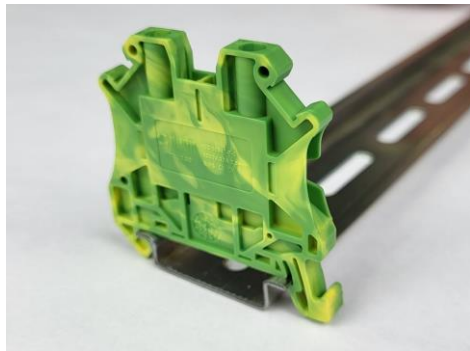

# НОВИНКИ

НОВАЯ СЕРИЯ  
ВИНТОВЫХ КЛЕММ  
TBU

-  ПРЕМИАЛЬНОЕ  
КАЧЕСТВО  
МАТЕРИАЛОВ
-  ПРОСТОЙ  
МОНТАЖ
-  ЧЕСТНЫЙ  
ЗНАК

Клеммы серии  
TBU

NEW

В настоящее время в ассортименте введены следующие клеммы:

- TBU 2,5 – клемма винтовая серая

- TBU 2,5 E – клемма винтовая зеленая

- TBU 2,5 N – клемма винтовая синяя

- TBU 6 – клемма винтовая серая

- TBU 6 E – клемма винтовая зеленая

Клеммы серии  
TBU

NEW

- TBU 6 N – клемма винтовая синяя

- TBU 2,5 DL – клемма винтовая двухуровневая серая

- TBU 4 DL – клемма винтовая двухуровневая серая

- T2,5-10ECU – крышка торцевая серая

- T2,5-4ECUDL – крышка торцевая серая  
двухуровневой клеммы

Характеристики  
клемм TBU

Артикул	Цвет	Длина/Ширина /Высота, мм	Способ подключения	Номинальное напряжение, В	Номинальный ток, А	Сечение проводника	Тип крепления
TBU2,5	серый	47/46,9/5,2	Винтовое соединение	1000	32	0,14-4 мм <sup>2</sup> /0,14- 2,5 мм <sup>2</sup>	DIN-рейка
TBU2,5E	зеленый	47/46,9/5,2	Винтовое соединение	1000	32	0,14-4 мм <sup>2</sup> /0,14- 2,5 мм <sup>2</sup>	DIN-рейка
TBU2,5N	синий	47/46,9/5,2	Винтовое соединение	1000	32	0,14-4 мм <sup>2</sup> /0,14- 2,5 мм <sup>2</sup>	DIN-рейка
TBU6	серый	47/46,9/8,2	Винтовое соединение	1000	57	0,2-10 мм <sup>2</sup> /0,25- 6 мм <sup>2</sup>	DIN-рейка
TBU6E	зеленый	47/46,9/8,2	Винтовое соединение	1000	57	0,2-10 мм <sup>2</sup> /0,25- 6 мм <sup>2</sup>	DIN-рейка
TBU6N	синий	47/46,9/8,2	Винтовое соединение	1000	57	0,2-10 мм <sup>2</sup> /0,25- 6 мм <sup>2</sup>	DIN-рейка
TBU2,5DL	серый	59,9/64,4/5,2	Винтовое соединение	1000	32	0,14-4 мм <sup>2</sup> /0,14- 2,5 мм <sup>2</sup>	DIN-рейка
TBU4DL	серый	69,9/64,4/6,2	Винтовое соединение	1000	36	0,14-6 мм <sup>2</sup> /0,14- 4 мм <sup>2</sup>	DIN-рейка
T2,5-10ECU	серый	47/39,7/2,2	-	-	-	-	-
T2,5-4ECUDL	серый	69,9/57,2/2,2	-	-	-	-	-