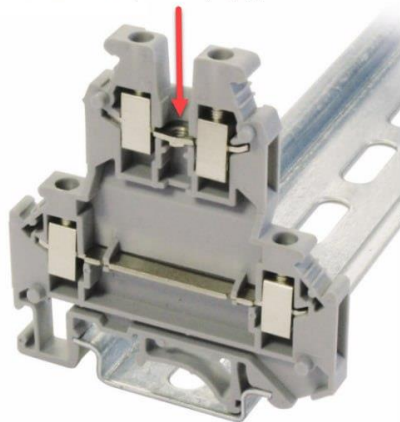

- TBU 4 DL – клемма винтовая двухуровневая серая

- T2,5-10ECU – крышка торцевая серая

- T2,5-4ECUDL – крышка торцевая серая  
двухуровневой клеммы

Характеристики  
клемм TBU

Артикул	Цвет	Длина/Ширина /Высота, мм	Способ подключения	Номинальное напряжение, В	Номинальный ток, А	Сечение проводника	Тип крепления
TBU2,5	серый	47/46,9/5,2	Винтовое соединение	1000	32	0,14-4 мм <sup>2</sup> /0,14- 2,5 мм <sup>2</sup>	DIN-рейка
TBU2,5E	зеленый	47/46,9/5,2	Винтовое соединение	1000	32	0,14-4 мм <sup>2</sup> /0,14- 2,5 мм <sup>2</sup>	DIN-рейка
TBU2,5N	синий	47/46,9/5,2	Винтовое соединение	1000	32	0,14-4 мм <sup>2</sup> /0,14- 2,5 мм <sup>2</sup>	DIN-рейка
TBU6	серый	47/46,9/8,2	Винтовое соединение	1000	57	0,2-10 мм <sup>2</sup> /0,25- 6 мм <sup>2</sup>	DIN-рейка
TBU6E	зеленый	47/46,9/8,2	Винтовое соединение	1000	57	0,2-10 мм <sup>2</sup> /0,25- 6 мм <sup>2</sup>	DIN-рейка
TBU6N	синий	47/46,9/8,2	Винтовое соединение	1000	57	0,2-10 мм <sup>2</sup> /0,25- 6 мм <sup>2</sup>	DIN-рейка
TBU2,5DL	серый	59,9/64,4/5,2	Винтовое соединение	1000	32	0,14-4 мм <sup>2</sup> /0,14- 2,5 мм <sup>2</sup>	DIN-рейка
TBU4DL	серый	69,9/64,4/6,2	Винтовое соединение	1000	36	0,14-6 мм <sup>2</sup> /0,14- 4 мм <sup>2</sup>	DIN-рейка
T2,5-10ECU	серый	47/39,7/2,2	-	-	-	-	-
T2,5-4ECUDL	серый	69,9/57,2/2,2	-	-	-	-	-

## Клеммы серии TBU

### Основное отличие клемм TBU от ТВ:

У клемм серии ТВ один ряд шунтирования через винтовую перемычку, серия TBU имеет два ряда шунтирования под втычные перемычки (больше возможностей при монтаже и позволяет соединять клеммы между собой быстрее, чем с помощью винтовых перемычек).

TB2,5DL

винтовая перемычка, 1 ряд

TBU2,5DL

втычная перемычка, 2 ряда

клеммы TBU