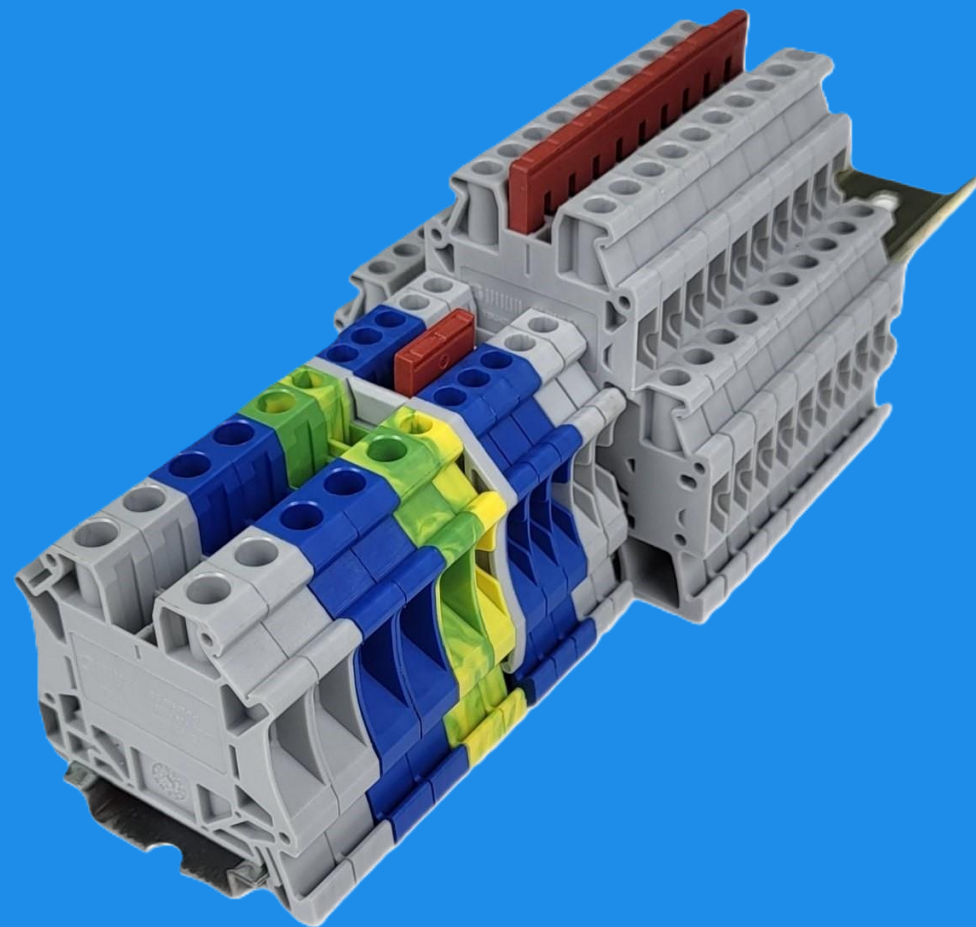

## НОВАЯ СЕРИЯ - КЛЕММЫ ТВУ

NEW

Винтовые клеммы серии TBU:

- ✓ полиамид 6.6, класс горючести V0;
- ✓ медная шина >95% меди,
- ✓ винтовая клетка >65% меди.

Преимущества новой серии клемм TBU:

- ✓ Два ряда шунтирования под втычные перемычки (больше возможностей при монтаже и позволяет соединять клеммы между собой быстрее, чем с помощью винтовых перемычек);
- ✓ Втычные перемычки универсальные - подходят от пружинных/втычных клемм серий TS и TPI;
- ✓ Новая серия клемм выгоднее серии ТВ в среднем на 19%! Этого удалось достичь за счет оптимизации затрат;
- ✓ Премиальное качество материалов;
- ✓ Минимальные электро- и теплопроводность;
- ✓ Маркировка "Честный Знак".

# НОВИНКИ

НОВАЯ СЕРИЯ  
ВИНТОВЫХ КЛЕММ  
TBU

-  ПРЕМИАЛЬНОЕ  
КАЧЕСТВО  
МАТЕРИАЛОВ
-  ПРОСТОЙ  
МОНТАЖ
-  ЧЕСТНЫЙ  
ЗНАК

Клеммы серии  
TBU

NEW

В настоящее время в ассортименте введены следующие клеммы:

- TBU 2,5 – клемма винтовая серая