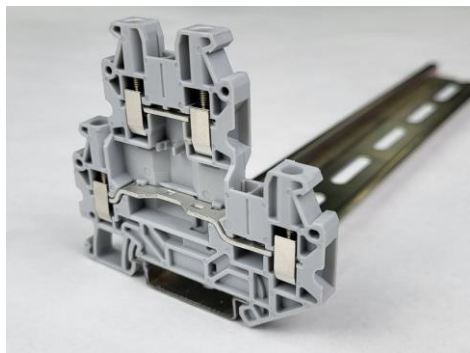

# НОВИНКИ

НОВАЯ СЕРИЯ  
ВИНТОВЫХ КЛЕММ  
TBU

-  ПРЕМИАЛЬНОЕ  
КАЧЕСТВО  
МАТЕРИАЛОВ
-  ПРОСТОЙ  
МОНТАЖ
-  ЧЕСТНЫЙ  
ЗНАК

Клеммы серии  
TBU

NEW

В настоящее время в ассортименте введены следующие клеммы:

- TBU 2,5 – клемма винтовая серая

- TBU 2,5 E – клемма винтовая зеленая

- TBU 2,5 N – клемма винтовая синяя

- TBU 6 – клемма винтовая серая

- TBU 6 E – клемма винтовая зеленая

Клеммы серии  
TBU

NEW

- TBU 6 N – клемма винтовая синяя

- TBU 2,5 DL – клемма винтовая двухуровневая серая

- TBU 4 DL – клемма винтовая двухуровневая серая

- T2,5-10ECU – крышка торцевая серая

- T2,5-4ECUDL – крышка торцевая серая  
двухуровневой клеммы

Характеристики  
клемм TBU

Артикул	Цвет	Длина/Ширина /Высота, мм	Способ подключения	Номинальное напряжение, В	Номинальный ток, А	Сечение проводника	Тип крепления
TBU2,5	серый	47/46,9/5,2	Винтовое соединение	1000	32	0,14-4 мм <sup>2</sup> /0,14- 2,5 мм <sup>2</sup>	DIN-рейка
TBU2,5E	зеленый	47/46,9/5,2	Винтовое соединение	1000	32	0,14-4 мм <sup>2</sup> /0,14- 2,5 мм <sup>2</sup>	DIN-рейка
TBU2,5N	синий	47/46,9/5,2	Винтовое соединение	1000	32	0,14-4 мм <sup>2</sup> /0,14- 2,5 мм <sup>2</sup>	DIN-рейка
TBU6	серый	47/46,9/8,2	Винтовое соединение	1000	57	0,2-10 мм <sup>2</sup> /0,25- 6 мм <sup>2</sup>	DIN-рейка
TBU6E	зеленый	47/46,9/8,2	Винтовое соединение	1000	57	0,2-10 мм <sup>2</sup> /0,25- 6 мм <sup>2</sup>	DIN-рейка
TBU6N	синий	47/46,9/8,2	Винтовое соединение	1000	57	0,2-10 мм <sup>2</sup> /0,25- 6 мм <sup>2</sup>	DIN-рейка
TBU2,5DL	серый	59,9/64,4/5,2	Винтовое соединение	1000	32	0,14-4 мм <sup>2</sup> /0,14- 2,5 мм <sup>2</sup>	DIN-рейка
TBU4DL	серый	69,9/64,4/6,2	Винтовое соединение	1000	36	0,14-6 мм <sup>2</sup> /0,14- 4 мм <sup>2</sup>	DIN-рейка
T2,5-10ECU	серый	47/39,7/2,2	-	-	-	-	-
T2,5-4ECUDL	серый	69,9/57,2/2,2	-	-	-	-	-