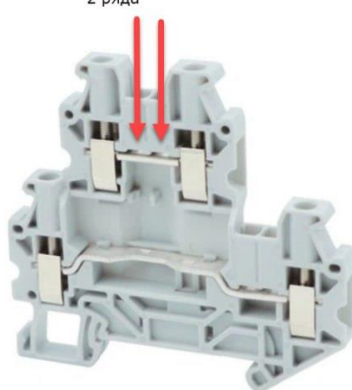

- TBU 4 DL – клемма винтовая двухуровневая серая

- T2,5-10ECU – крышка торцевая серая

- T2,5-4ECUDL – крышка торцевая серая  
двухуровневой клеммы

Характеристики  
клемм TBU

Артикул	Цвет	Длина/Ширина /Высота, мм	Способ подключения	Номинальное напряжение, В	Номинальный ток, А	Сечение проводника	Тип крепления
TBU2,5	серый	47/46,9/5,2	Винтовое соединение	1000	32	0,14-4 мм <sup>2</sup> /0,14- 2,5 мм <sup>2</sup>	DIN-рейка
TBU2,5E	зеленый	47/46,9/5,2	Винтовое соединение	1000	32	0,14-4 мм <sup>2</sup> /0,14- 2,5 мм <sup>2</sup>	DIN-рейка
TBU2,5N	синий	47/46,9/5,2	Винтовое соединение	1000	32	0,14-4 мм <sup>2</sup> /0,14- 2,5 мм <sup>2</sup>	DIN-рейка
TBU6	серый	47/46,9/8,2	Винтовое соединение	1000	57	0,2-10 мм <sup>2</sup> /0,25- 6 мм <sup>2</sup>	DIN-рейка
TBU6E	зеленый	47/46,9/8,2	Винтовое соединение	1000	57	0,2-10 мм <sup>2</sup> /0,25- 6 мм <sup>2</sup>	DIN-рейка
TBU6N	синий	47/46,9/8,2	Винтовое соединение	1000	57	0,2-10 мм <sup>2</sup> /0,25- 6 мм <sup>2</sup>	DIN-рейка
TBU2,5DL	серый	59,9/64,4/5,2	Винтовое соединение	1000	32	0,14-4 мм <sup>2</sup> /0,14- 2,5 мм <sup>2</sup>	DIN-рейка
TBU4DL	серый	69,9/64,4/6,2	Винтовое соединение	1000	36	0,14-6 мм <sup>2</sup> /0,14- 4 мм <sup>2</sup>	DIN-рейка
T2,5-10ECU	серый	47/39,7/2,2	-	-	-	-	-
T2,5-4ECUDL	серый	69,9/57,2/2,2	-	-	-	-	-

### Основное отличие клемм TBU от ТВ:

У клемм серии ТВ один ряд шунтирования через винтовую перемычку, серия TBU имеет два ряда шунтирования под втычные перемычки (больше возможностей при монтаже и позволяет соединять клеммы между собой быстрее, чем с помощью винтовых перемычек).

TB2,5DL

винтовая перемычка, 1 ряд

TBU2,5DL

втычная перемычка, 2 ряда

клеммы TBU