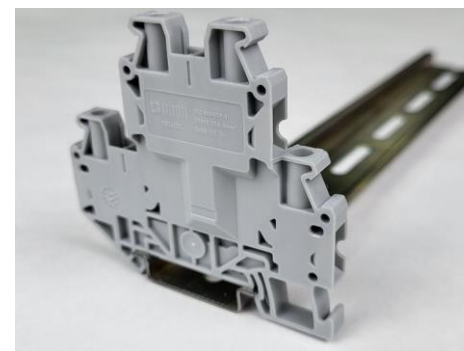

# НОВИНКИ

НОВАЯ СЕРИЯ  
ВИНТОВЫХ КЛЕММ  
TBU

-  ПРЕМИАЛЬНОЕ  
КАЧЕСТВО  
МАТЕРИАЛОВ
-  ПРОСТОЙ  
МОНТАЖ
-  ЧЕСТНЫЙ  
ЗНАК

Клеммы серии  
TBU

NEW

В настоящее время в ассортименте введены следующие клеммы:

- TBU 2,5 – клемма винтовая серая

- TBU 2,5 E – клемма винтовая зеленая

- TBU 2,5 N – клемма винтовая синяя

- TBU 6 – клемма винтовая серая

- TBU 6 E – клемма винтовая зеленая

Клеммы серии  
TBU

NEW

- TBU 6 N – клемма винтовая синяя

- TBU 2,5 DL – клемма винтовая двухуровневая серая

- TBU 4 DL – клемма винтовая двухуровневая серая

- T2,5-10ECU – крышка торцевая серая

- T2,5-4ECUDL – крышка торцевая серая  
двухуровневой клеммы

Характеристики  
клемм TBU

Артикул	Цвет	Длина/Ширина /Высота, мм	Способ подключения	Номинальное напряжение, В	Номинальный ток, А	Сечение проводника	Тип крепления
TBU2,5	серый	47/46,9/5,2	Винтовое соединение	1000	32	0,14-4 мм <sup>2</sup> /0,14- 2,5 мм <sup>2</sup>	DIN-рейка
TBU2,5E	зеленый	47/46,9/5,2	Винтовое соединение	1000	32	0,14-4 мм <sup>2</sup> /0,14- 2,5 мм <sup>2</sup>	DIN-рейка
TBU2,5N	синий	47/46,9/5,2	Винтовое соединение	1000	32	0,14-4 мм <sup>2</sup> /0,14- 2,5 мм <sup>2</sup>	DIN-рейка
TBU6	серый	47/46,9/8,2	Винтовое соединение	1000	57	0,2-10 мм <sup>2</sup> /0,25- 6 мм <sup>2</sup>	DIN-рейка
TBU6E	зеленый	47/46,9/8,2	Винтовое соединение	1000	57	0,2-10 мм <sup>2</sup> /0,25- 6 мм <sup>2</sup>	DIN-рейка
TBU6N	синий	47/46,9/8,2	Винтовое соединение	1000	57	0,2-10 мм <sup>2</sup> /0,25- 6 мм <sup>2</sup>	DIN-рейка
TBU2,5DL	серый	59,9/64,4/5,2	Винтовое соединение	1000	32	0,14-4 мм <sup>2</sup> /0,14- 2,5 мм <sup>2</sup>	DIN-рейка
TBU4DL	серый	69,9/64,4/6,2	Винтовое соединение	1000	36	0,14-6 мм <sup>2</sup> /0,14- 4 мм <sup>2</sup>	DIN-рейка
T2,5-10ECU	серый	47/39,7/2,2	-	-	-	-	-
T2,5-4ECUDL	серый	69,9/57,2/2,2	-	-	-	-	-